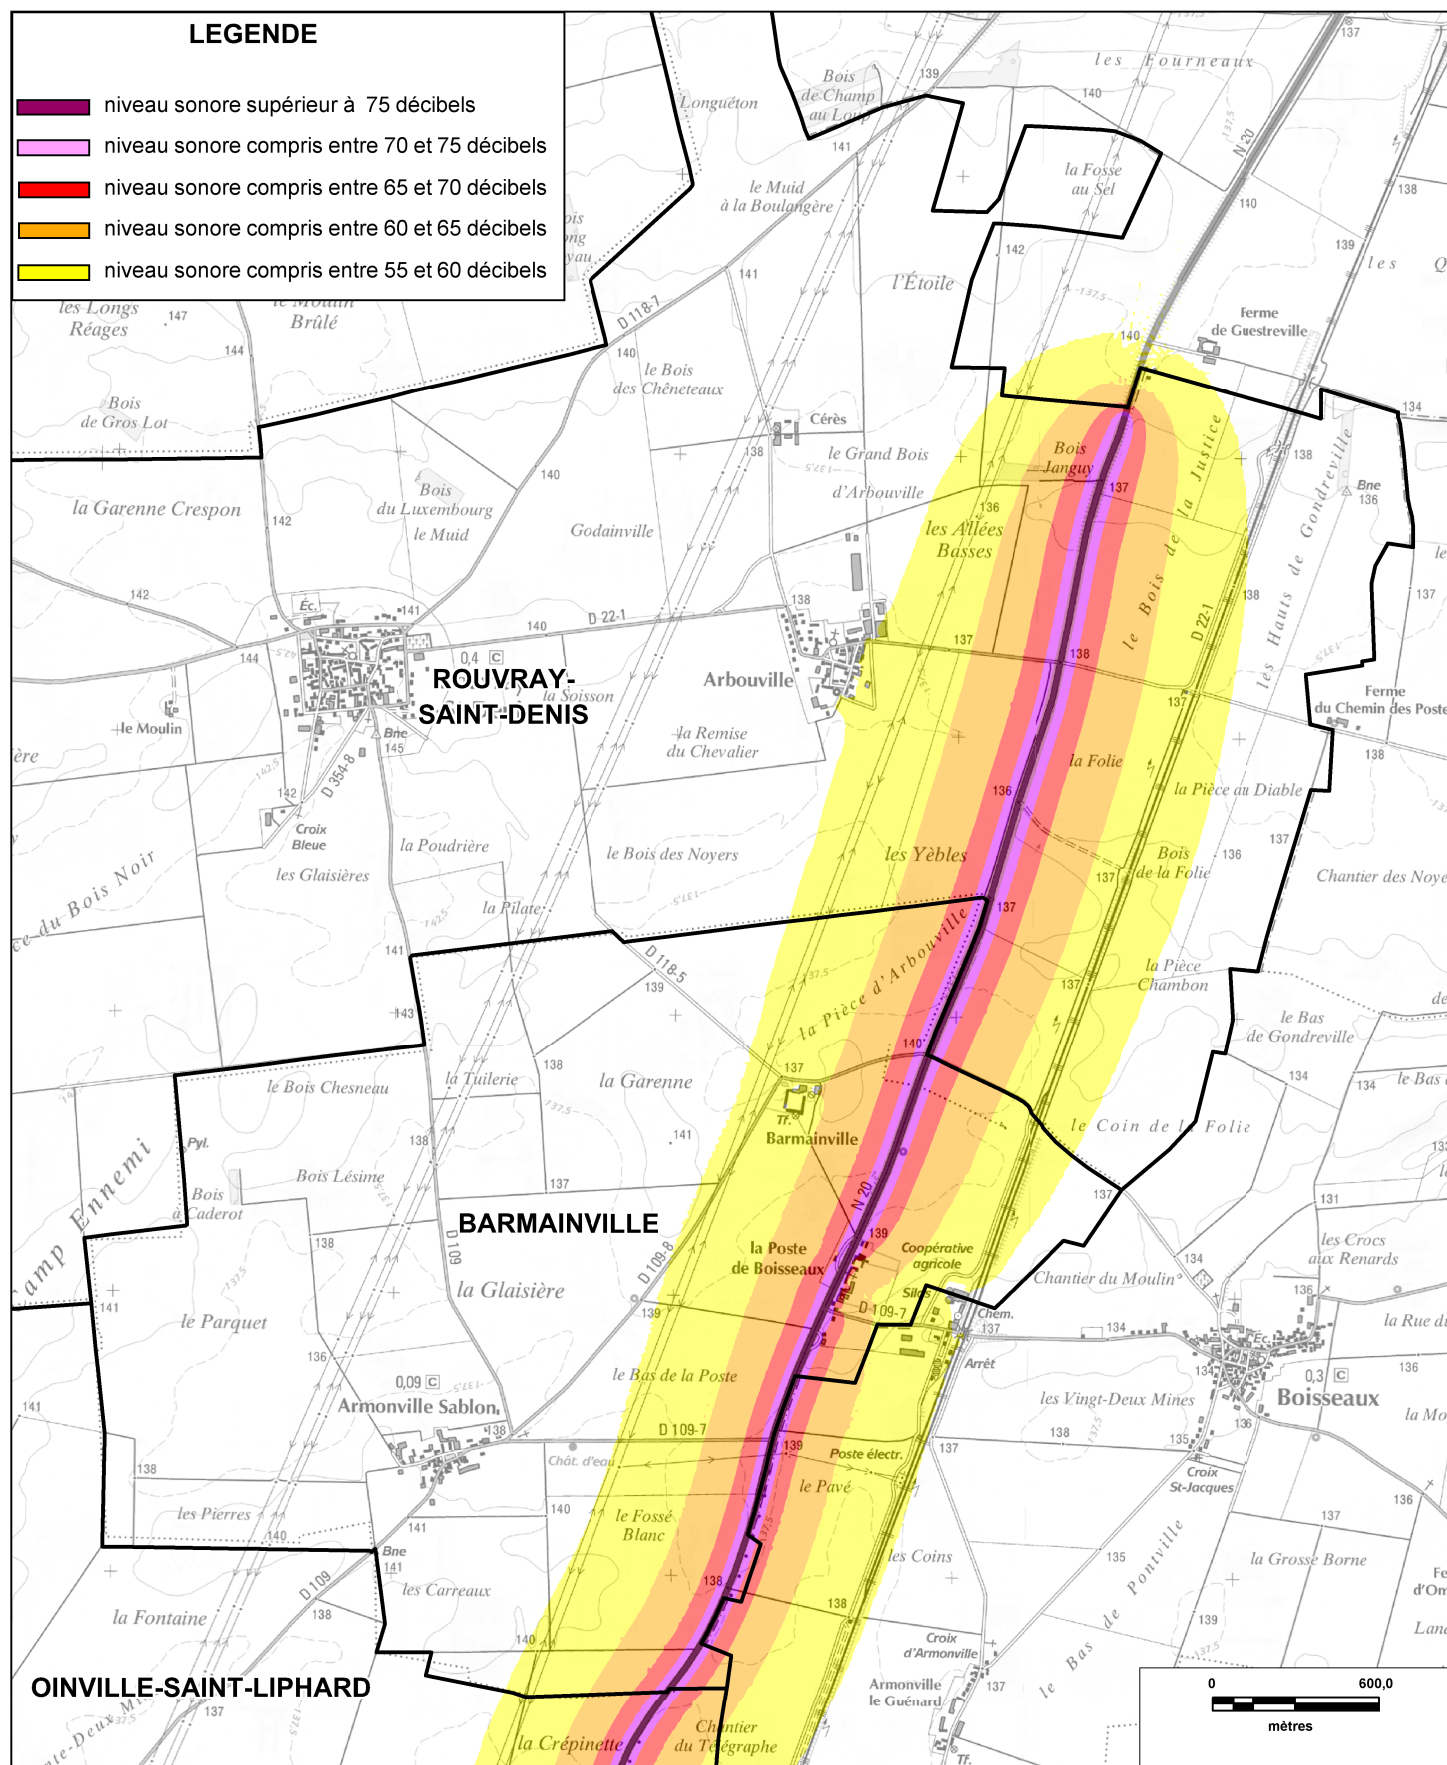

CARTE STRATEGIQUE DITE " A DE JOUR " D'EURE-ET-LOIR

ISOPHONE JOUR DE LA RD2020 (planche1/3)

Date : version 2012

CARTE STRATEGIQUE DITE " A DE JOUR " D'EURE-ET-LOIR

ISOPHONE JOUR DE LA RD2020 (planche2/3)

Date : version 2012

CARTE STRATEGIQUE DITE " A DE JOUR " D'EURE-ET-LOIR

ISOPHONE JOUR DE LA RD2020 (planche3/3)

Date : version 2012