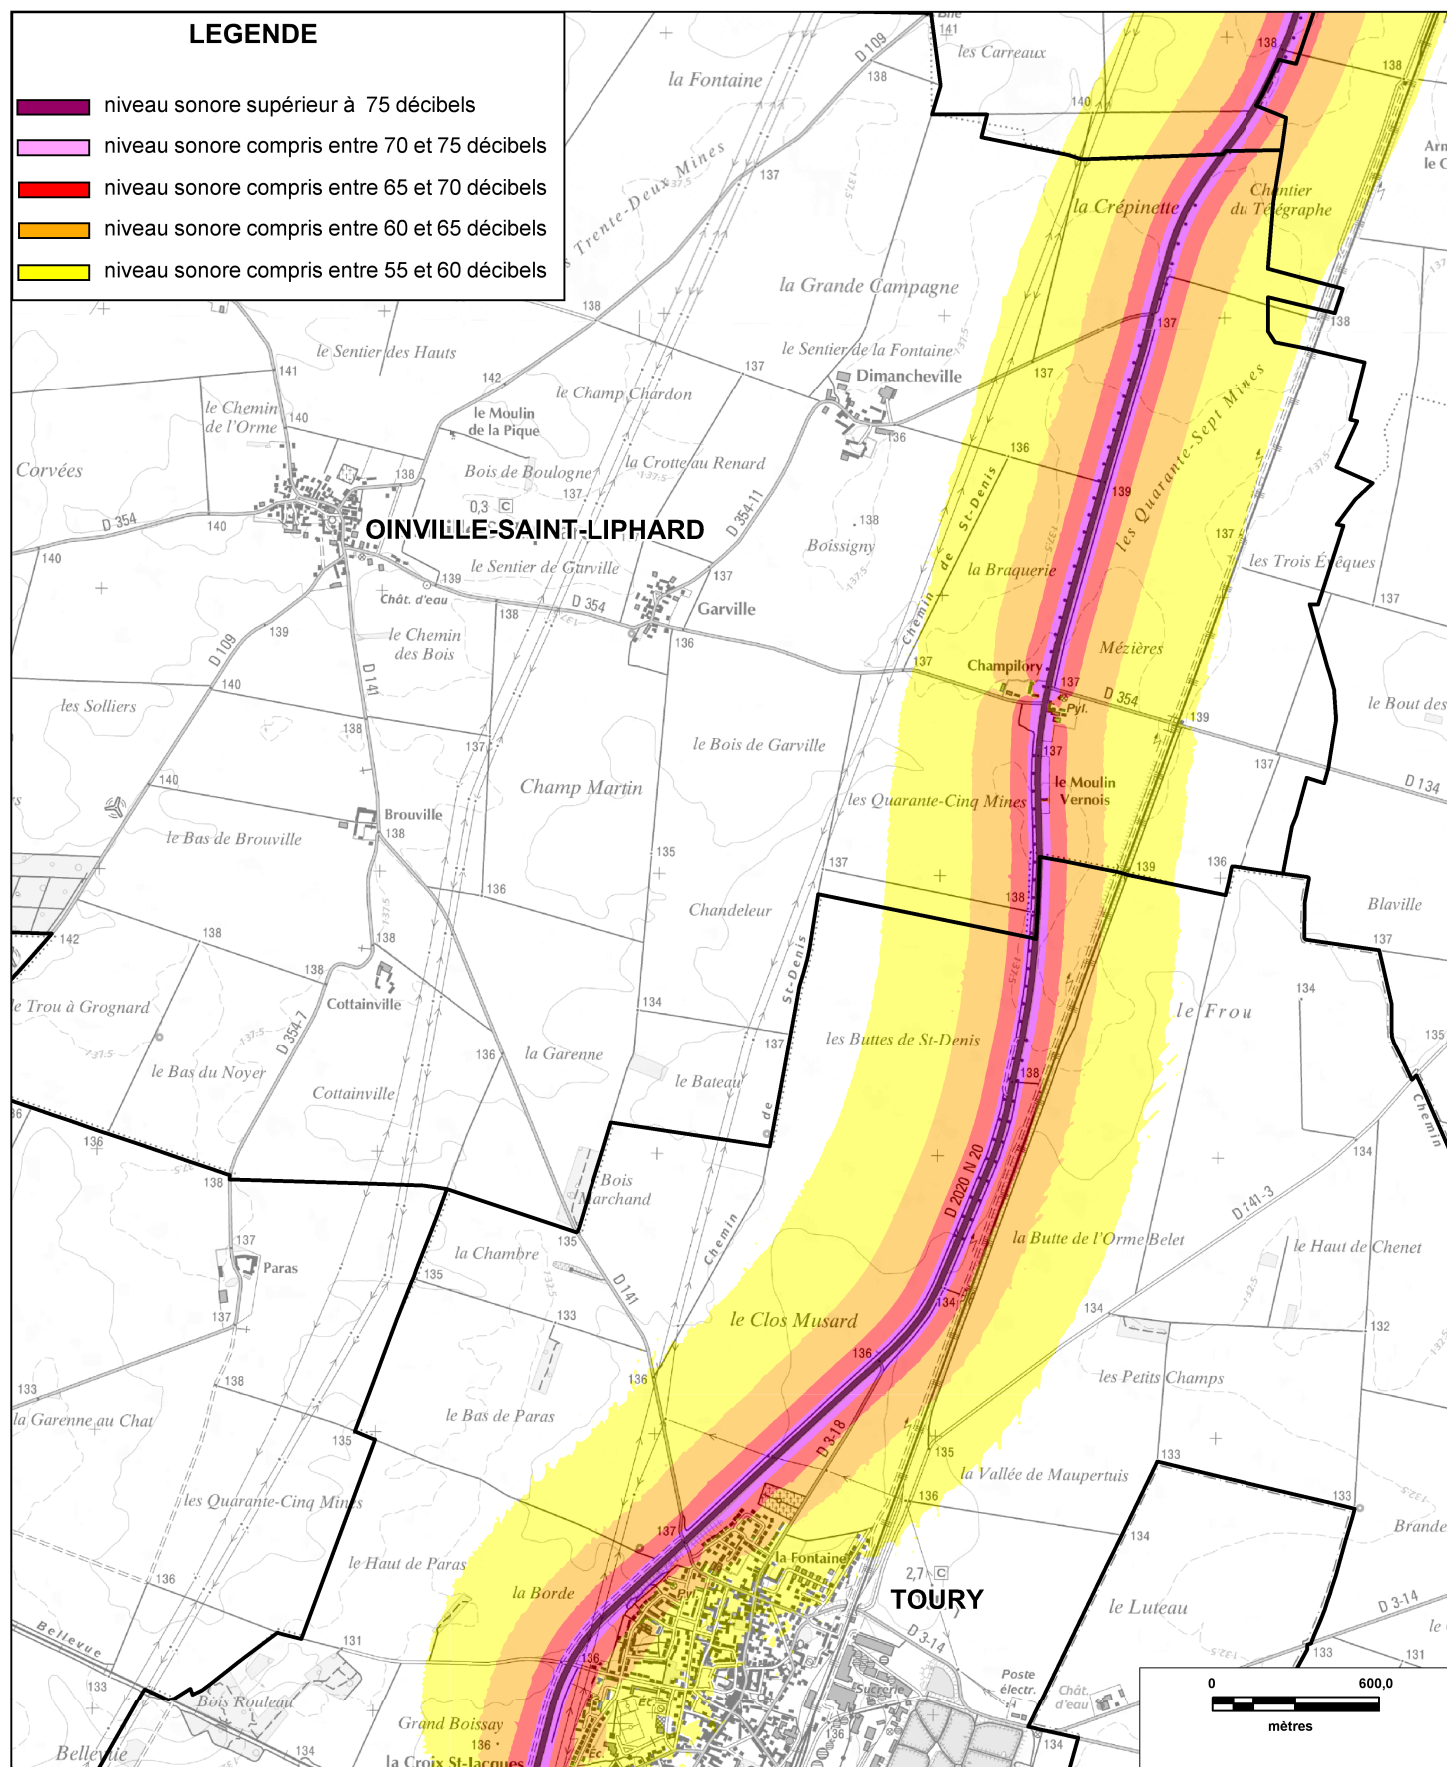

CARTE STRATEGIQUE DITE " A DE JOUR " D'EURE-ET-LOIR

ISOPHONE JOUR DE LA RD2020 (planche1/3)

Date : version 2012

CARTE STRATEGIQUE DITE " A DE JOUR " D'EURE-ET-LOIR

ISOPHONE JOUR DE LA RD2020 (planche2/3)

Date : version 2012

CARTE STRATEGIQUE DITE " A DE JOUR " D'EURE-ET-LOIR

ISOPHONE JOUR DE LA RD2020 (planche3/3)

Date : version 2012